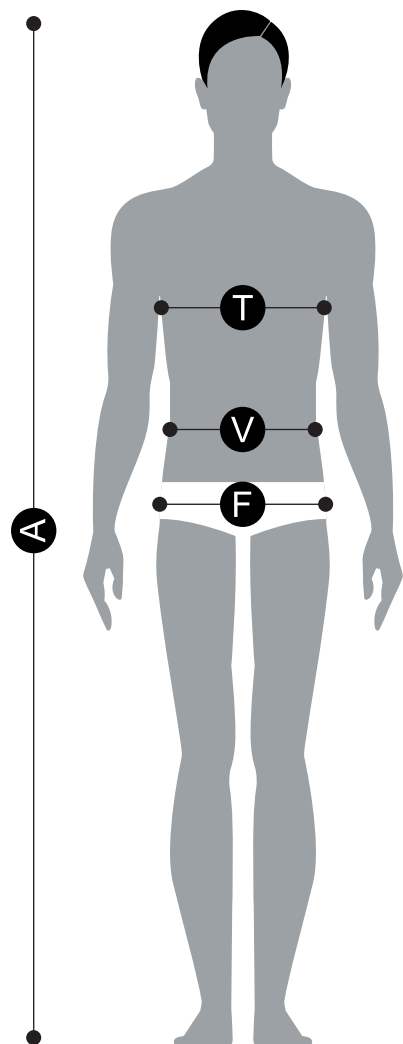

# GUIDA ALLA TAGLIA UOMO

TAGLIE UOMO						
	EUROPEAN	ITALIAN	<b>T</b> TORACE (cm)	<b>V</b> VITA (cm)	<b>F</b> FIANCHI (cm)	<b>A</b> ALTEZZA (cm)
KID	3YXS	22-24				98-108
	2YXS	26-28				110-120
JUNIOR	YXS	30-32	64-72	54-60	66-74	122-132
	XXS	34-36	72-80	60-66	74-82	134-144
	XS	38-40	80-88	66-72	82-90	146-156
ADULTO	S	42-44	90-94	72-76	92-96	167-172
	M	46-48	94-98	76-80	96-100	173-178
	L	50-52	98-102	80-84	100-104	179-184
	XL	54	102-106	84-88	104-108	185-190
	XXL	56	106-110	88-92	108-112	191-196
	3XL	58	110-114	92-94	112-116	197-202
	4XL	60	114-118	94-96	116-120	203-208