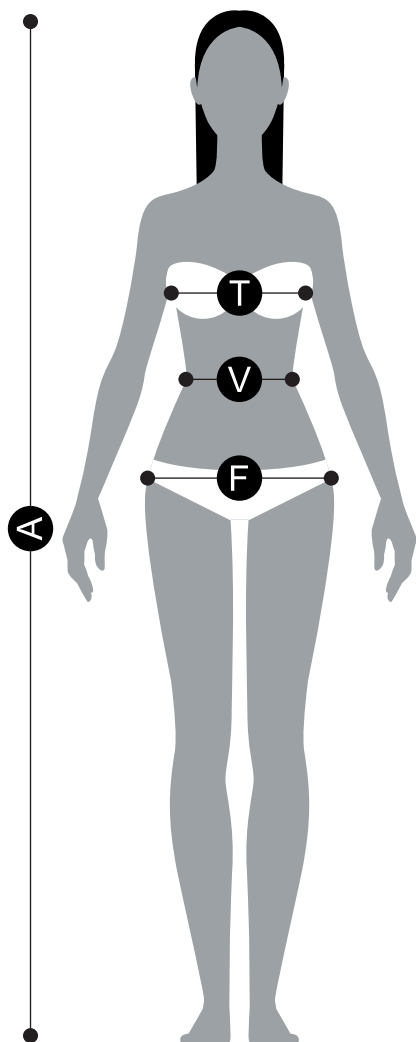

GUIDA ALLA TAGLIA DONNA

TAGLIE DONNA						
	EUROPEAN	ITALIAN	T TORACE (cm)	V VITA (cm)	F FIANCHI (cm)	A ALTEZZA (cm)
KID	3YXS	24-26				98-108
	2YXS	26-28				110-120
JUNIOR	YXS	30-32	64-72	54-60	66-74	122-132
	XXS	34-36	72-80	60-66	74-82	134-144
	XS	38-40	80-88	66-72	82-92	146-156
ADULTO	S	42-44	84-88	68-72	92-96	164-168
	M	46-48	88-92	72-76	96-100	169-173
	L	50-52	92-96	76-80	100-104	174-178
	XL	54	96-100	80-84	104-108	179-183
	XXL	56	100-104	84-88	108-112	184-188
	3XL	58	104-108	88-92	112-116	189-193
	4XL	60	108-112	92-96	116-120	194-198